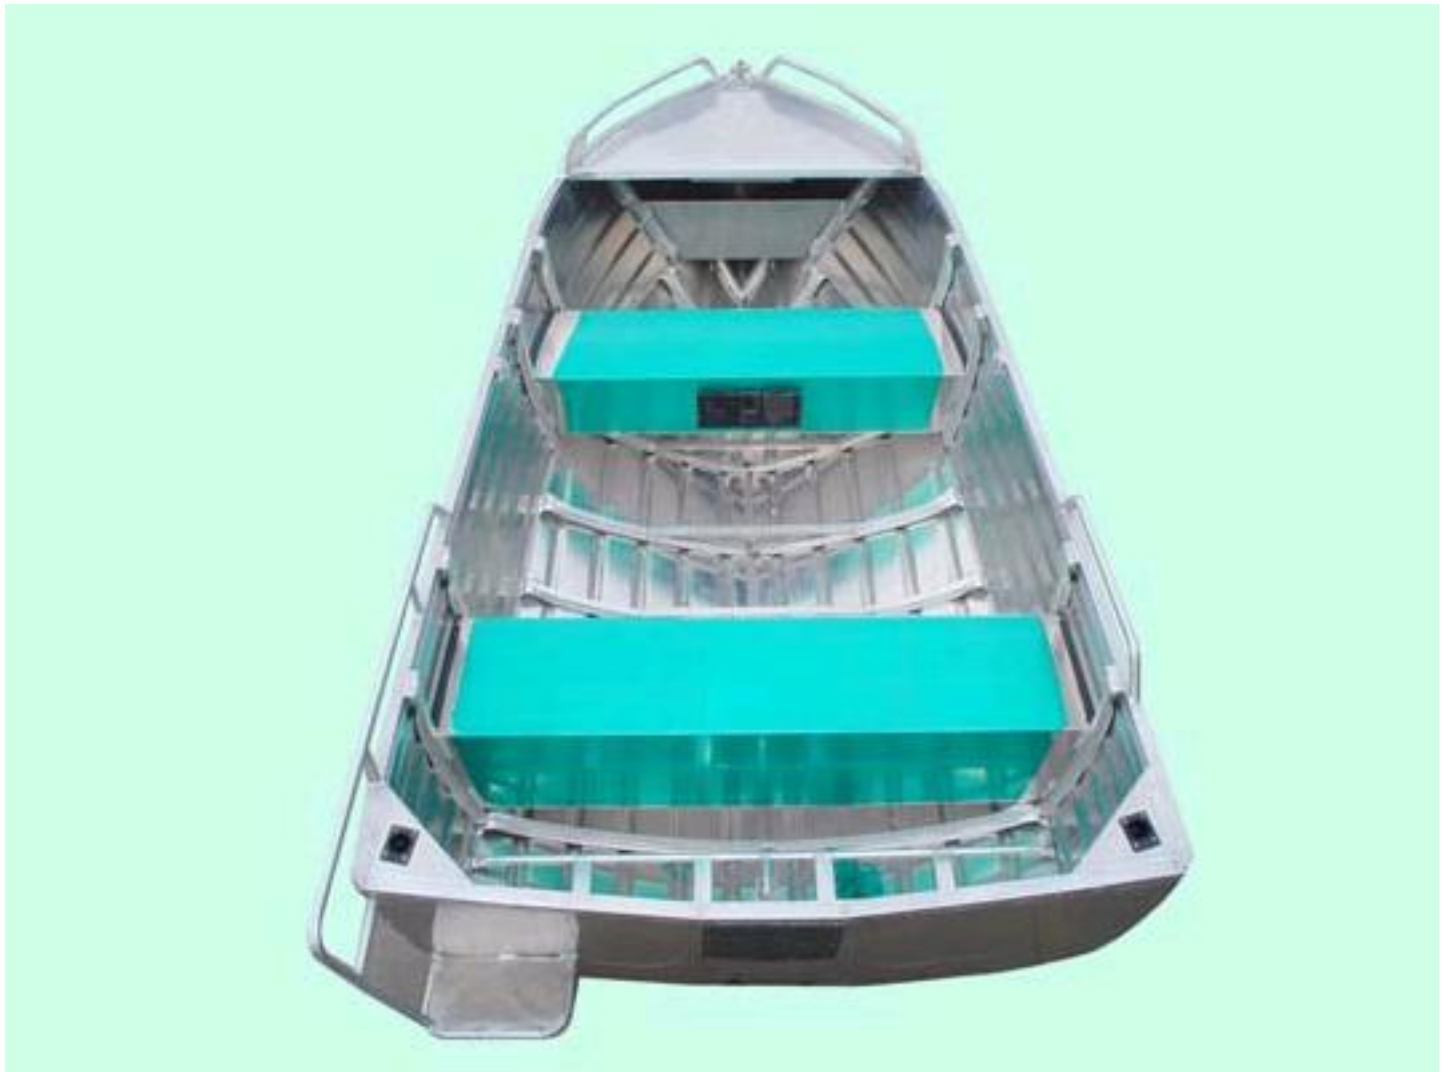

sbwf.nl

SBWF

400 Raptor (Alu)

€3.250,00

Model : 400 Raptor

Omschrijving: Aluminium boat

Max. vermogen
buitenboord motor: 30 HP

Max. aantal personen: 4

Lengte: 400 cm

Breedte: 172 cm

Spiegel hoogte: 50 cm

Gewicht: 117 kg

Materiaal dikte bodem: 3.0 mm

Materiaal dikte zijden: 2.0 mm

Standaard Features

- Beker houders 2
- Roeispaan houders 2
- Zitbank voorzijde P
- Zitbank achterzijde P
- Versterkte bevestiging voorzijde P
- Brandstoftank bevestiging P
- Railing achterzijde P
- Hardhouten vloer P
- Opbergvak voor P
- Boeg railing P
- Zij railing P